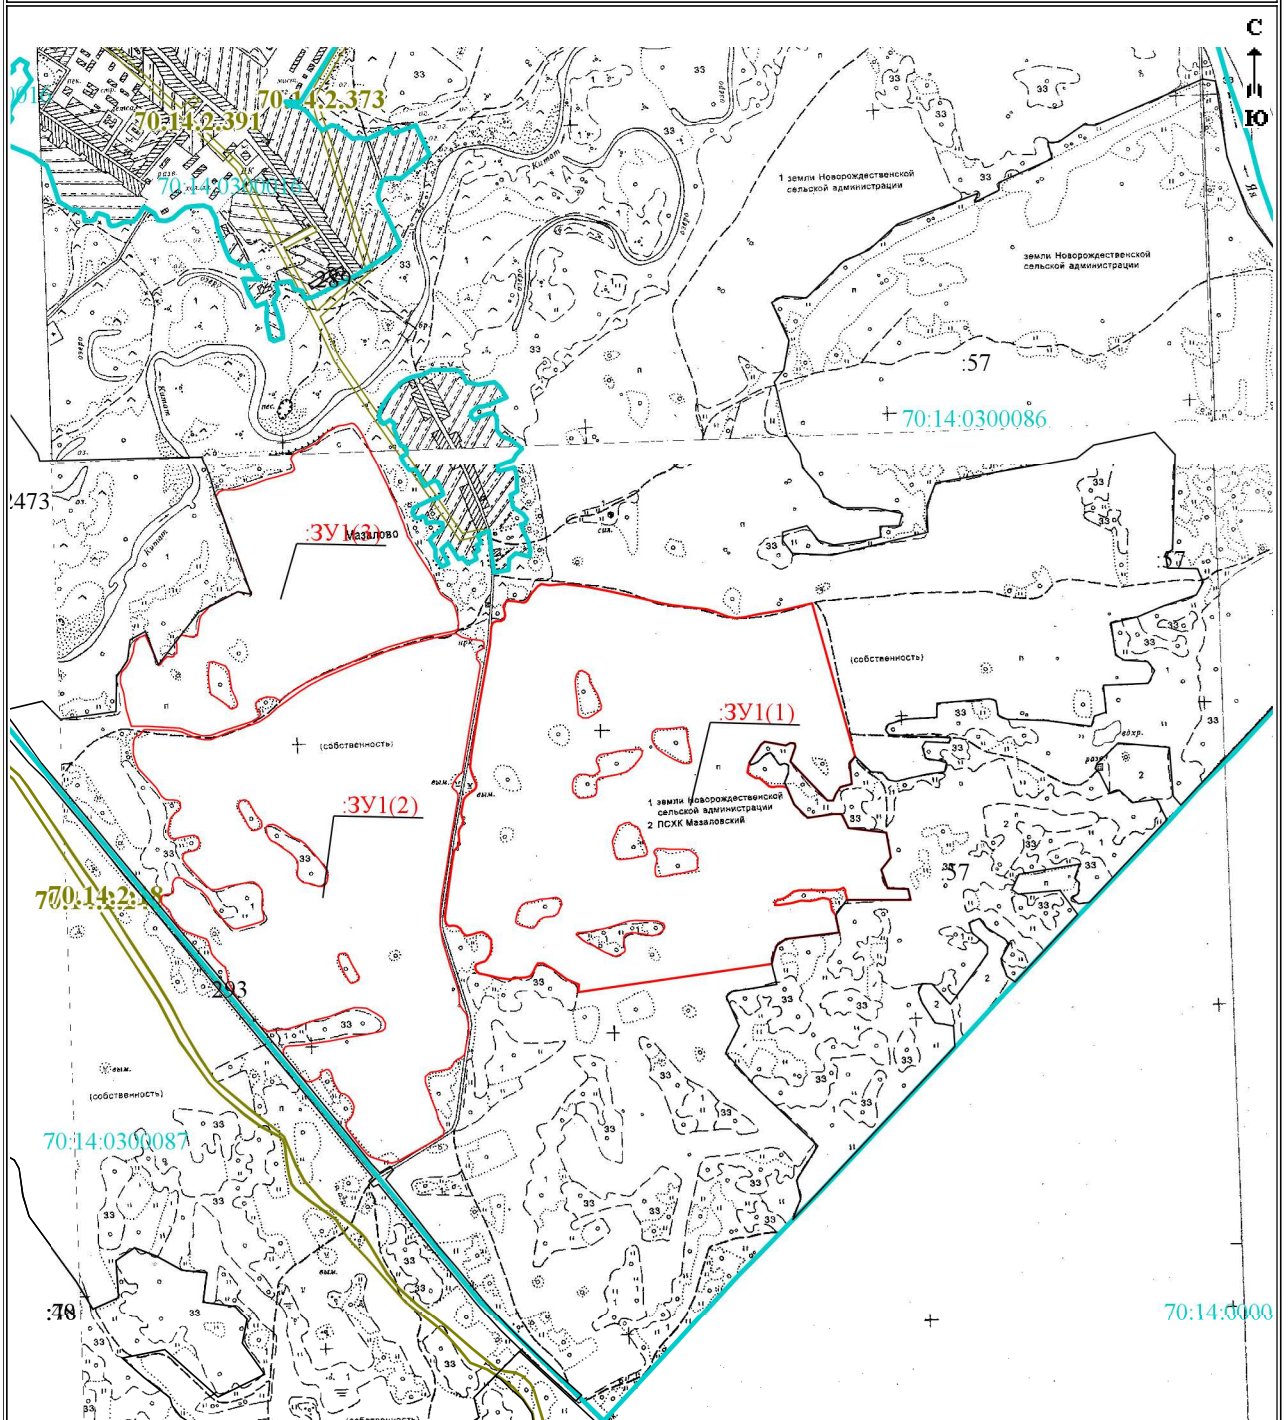

# Схема расположения земельных участков

Масштаб 1:25 000

## Условные обозначения:

- граница образуемых земельных участков
- :765 - кадастровый номер исходного земельного участка
- :ЗУ1 - обозначение образуемого земельного участка путем выдела
- граница кадастрового квартала
- граница зоны с особыми условиями использования территории